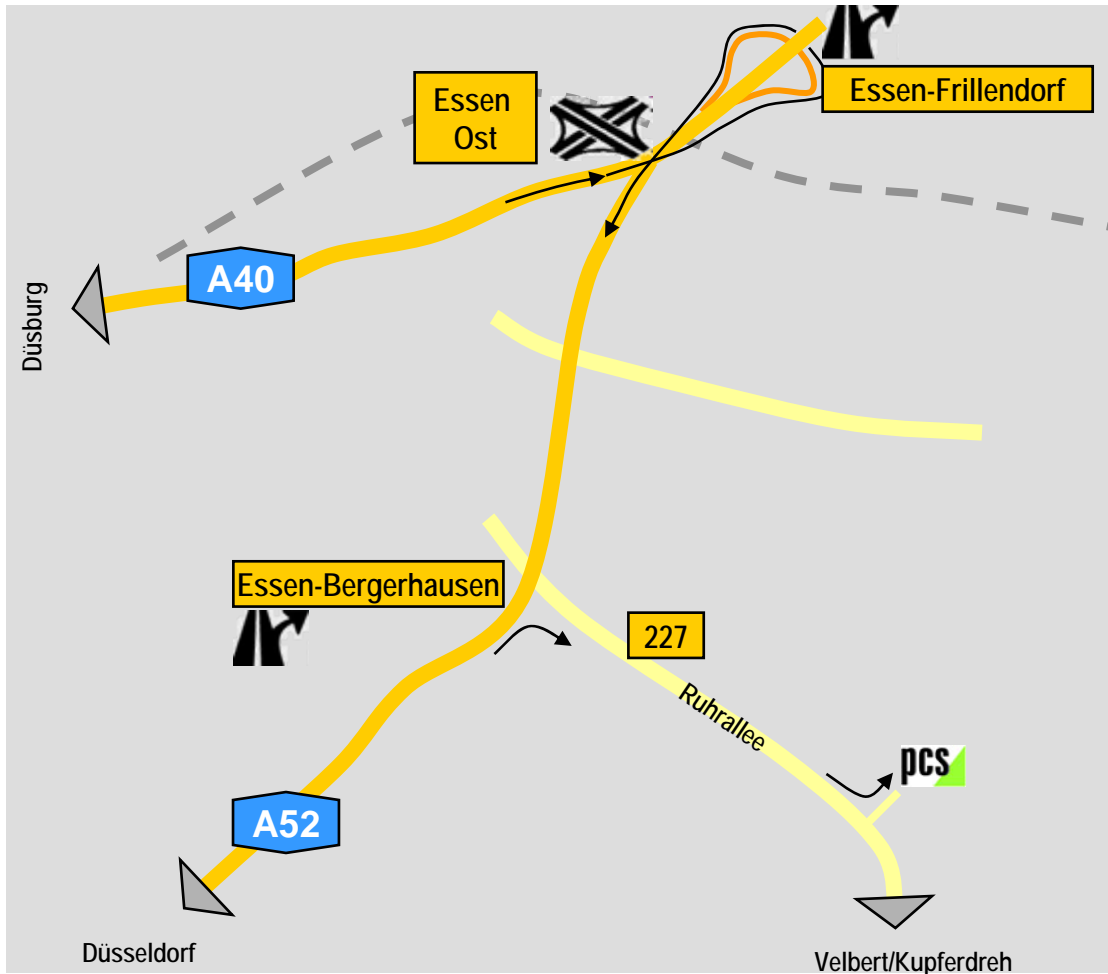

PCS Systemtechnik GmbH – Ruhrallee 311 – 45136 Essen

Tel: +49 (201) 89 416-0

Von der A52 Richtung Essen

- Ausfahrt "Essen Bergerhausen"
- rechts abbiegen auf die B227 (Ruhrallee) Richtung Velbert/Kupferdreh
- nach ca. 1 km links in den Büropark III abbiegen
- erstes Gebäude auf der rechten Seite
- 2. Etage, Zimmer 405

Von der A40 Dortmund Richtung Duisburg

- am Autobahndreieck Essen Ost auf die A52 Richtung Düsseldorf
- Ausfahrt "Essen Bergerhausen,"
- links abbiegen auf die B227 (Ruhrallee) Richtung Velbert/Kupferdreh
- nach ca. 1 km links in den Büropark III abbiegen
- erstes Gebäude auf der rechten Seite
- 2. Etage, Zimmer 405

Von der A40 Duisburg Richtung Dortmund

- Ausfahrt "Essen Frillendorf,"
- links unter der Autobahn durch und auf die Gegenrichtung A40 Richtung Duisburg wieder auffahren
- am Autobahndreieck "Essen Ost" auf die A52 Richtung Düsseldorf
- Abfahrt "Essen Bergerhausen,"
- links abbiegen auf die B227 (Ruhrallee) Richtung Velbert/Kupferdreh
- nach ca. 1 km links in den Büropark III abbiegen
- erstes Gebäude auf der rechten Seite
- 2. Etage, Zimmer 405