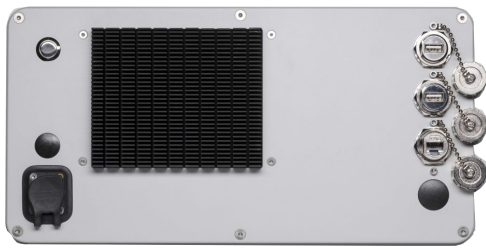

6800p

PCS Systemtechnik GmbH
Pfälzer-Wald-Str.36
81539 München
Fon +49-89-68004-550
intus@pcs.com

Ruhrallee 311
45136 Essen

Fon +49-201-89416-0

www.pcs.com

Technische Daten	INTUS 6800p 15 Zoll	INTUS 6800p 19 Zoll
Stabiles Aluminiumgehäuse, lüfterlos, schock- und vibrationsgeschützter Aufbau	■	■
INTEL Quad Core Atom E3845	■	■
INTEL Core i3 6100U	■	■
Integrierte Festplatte 500 GB / 256 GB SSD-Flash-Laufwerk	■ / □	■ / □
Betriebssysteme Win10 Prof. 64Bit	□	□
Display		
Projiziert-kapazitiver Touchscreen (PCAP), Multitouch	■	■
TFT-Farbdisplay mit LED-Hintergrundbeleuchtung	■	■
Helligkeit / Kontrast	250cd/m² / 700:1	300cd/m² / 5000:1
15" Farb-TFT, 1024 x 768 Pixel	■	
19" Farb-TFT, 1280 x 1024 Pixel		■
MTBF in h	50.000	50.000
Betrachtungswinkel: horizontal / vertikal	160° / 140°	178° / 178°
Mechanik, Stromversorgung, Umwelt		
Vesa 100 / Wandbefestigung / Schnellkupplungssystem für Tragarm	■ / □ / □	■ / □ / □
Spannungsversorgung 110V...230V (integriertes Netzteil)	■	■
Nennleistung	ca. 50 W	ca. 50 W
Schutzart: IP65	■	■
Temperaturbereich 0°C ... +50°C nicht kondensierend	■	■
Relative Luftfeuchtigkeit nicht kondensierend	10 – 90%	10 – 90%
Maße (B x H x T) in mm	369 x 360 x 45	397 x 545 x 45
Gewicht (im Standard mit Vesa 100)	8,2 kg	8,4 kg
■ Standard □ Option – nicht verfügbar		

Technische Daten (CPU Board)	Quad Core ATOM E3845	Core i3-6100U
Leistung	4 x 1,91 GHz	2 x 2,3 GHz
Cache	2MB L2	3MB L3
Speicher	2x DDR3L-1333 SO-DIMM, Max. 8 GB	2x DDR3L-1600 SO-DIMM, Max. 16 GB
Thermal Design Power (TDP)	10 W	15 W (konfigurierbar)
Benchmark	1.374	3.883
Schnittstellen:		
LAN	2 x GBit	2 x GBit
USB	3 x USB 2.0 / 1 x USB 3.0	2 x USB 2.0 / 4 x USB 3.0 1 x USB 3.1 (Typ C)
Seriell	2x COM	4x COM
Steckplätze	2 x Mini PCI-E Slots	1 x Mini PCI-E Slot
Grafik:		
VGA Controller	INTEL Atom SoC integr. Gen7	6th Gen. INTEL Core U-Serie
VGA Speicher	Shared Memory	Shared Memory
Display Interface	CRT, Display Port, 24-bit Dual channel LVDS	eDP, Display Port, 24-bit dual channel LVDS

Technische Änderungen vorbehalten.

PCS, INTUS, DEXICON, "The terminal people." und „INTUS. The terminal.“ sind eingetragene Marken der PCS Systemtechnik GmbH.

Alle anderen Namen von Produkten und Dienstleistungen sind Marken der jeweiligen Firmen und Organisationen.

INTUS 6800p - 2019-09-05