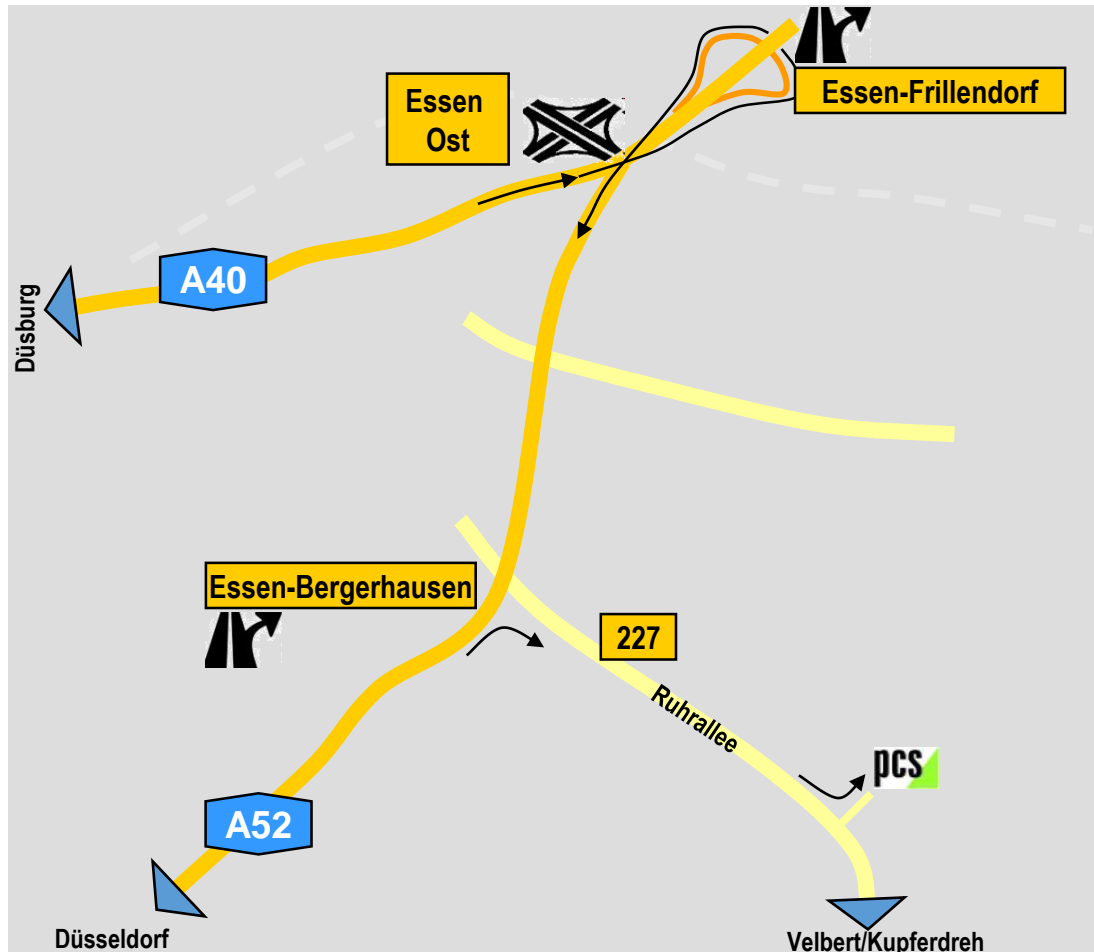

#### Von der A52 Richtung Essen

- Ausfahrt "Essen Bergerhausen"
- rechts abbiegen auf die B227 (Ruhrallee) Richtung Velbert/Kupferdreh
- nach ca. 1 km links in den Büropark III abbiegen
- erstes Gebäude auf der rechten Seite
- 2. Etage, Zimmer 405

#### Von der A40 Dortmund Richtung Duisburg

- am Autobahndreieck Essen Ost auf die A52 Richtung Düsseldorf
- Ausfahrt "Essen Bergerhausen,,
- links abbiegen auf die B227 (Ruhrallee) Richtung Velbert/Kupferdreh
- nach ca. 1 km links in den Büropark III abbiegen
- erstes Gebäude auf der rechten Seite
- 2. Etage, Zimmer 405

#### Von der A40 Duisburg Richtung Dortmund

- Ausfahrt "Essen Frillendorf,,
- links unter der Autobahn durch und auf die Gegenrichtung A40 Richtung Duisburg wieder auffahren
- am Autobahndreieck "Essen Ost" auf die A52 Richtung Düsseldorf
- Abfahrt "Essen Bergerhausen,,
- links abbiegen auf die B227 (Ruhrallee) Richtung Velbert/Kupferdreh
- nach ca. 1 km links in den Büropark III abbiegen
- erstes Gebäude auf der rechten Seite
- 2. Etage, Zimmer 405