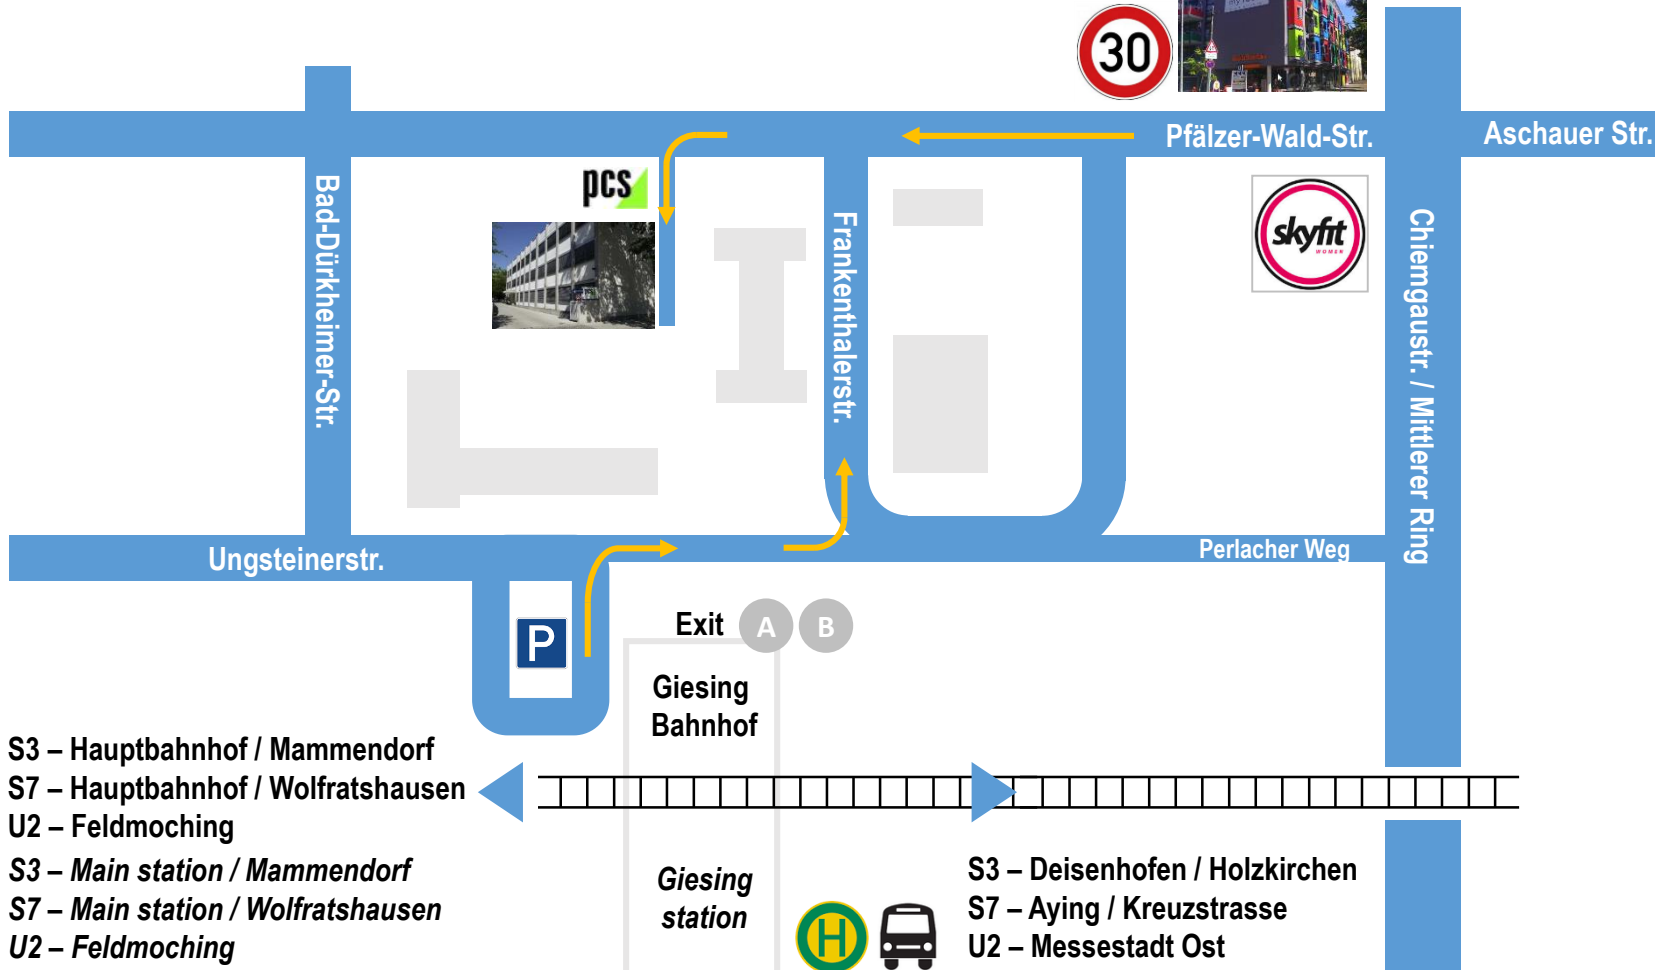

PCS Systemtechnik GmbH – Pfälzer-Wald-Str. 36 – 81539 München / Munich

+49-89-68004-0

- S3 – Hauptbahnhof / Mammendorf
- S7 – Hauptbahnhof / Wolfratshausen
- U2 – Feldmoching
- S3 – Main station / Mammendorf
- S7 – Main station / Wolfratshausen
- U2 – Feldmoching

- S3 – Deisenhofen / Holzkirchen
- S7 – Aying / Kreuzstrasse
- U2 – Messestadt Ost